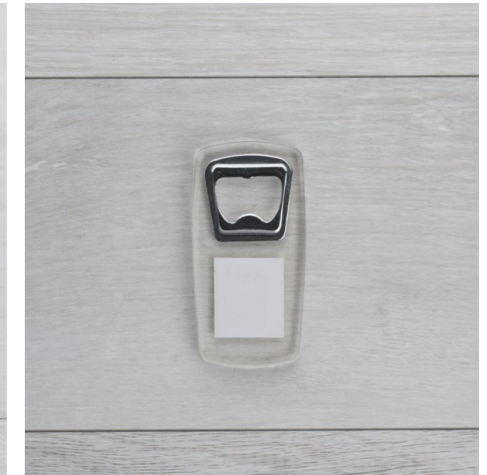

G025CP_BK
ABS BOTTLE OPENER
APRIBOTTIGLIE / OUVRE BOUTEILLE / FLASCHENÖFFNER / ABREBOTELLAS